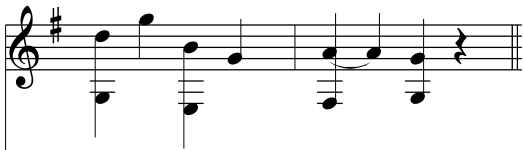

G C		G Em7 Am		D		G		G C	
0	3	0-0	3	3	0-3	1-0	0-0-1-0	0-3	0-0
						2-0-2-0-2	2-0-2		
3	3	3	0	3	2	3	3	3	3